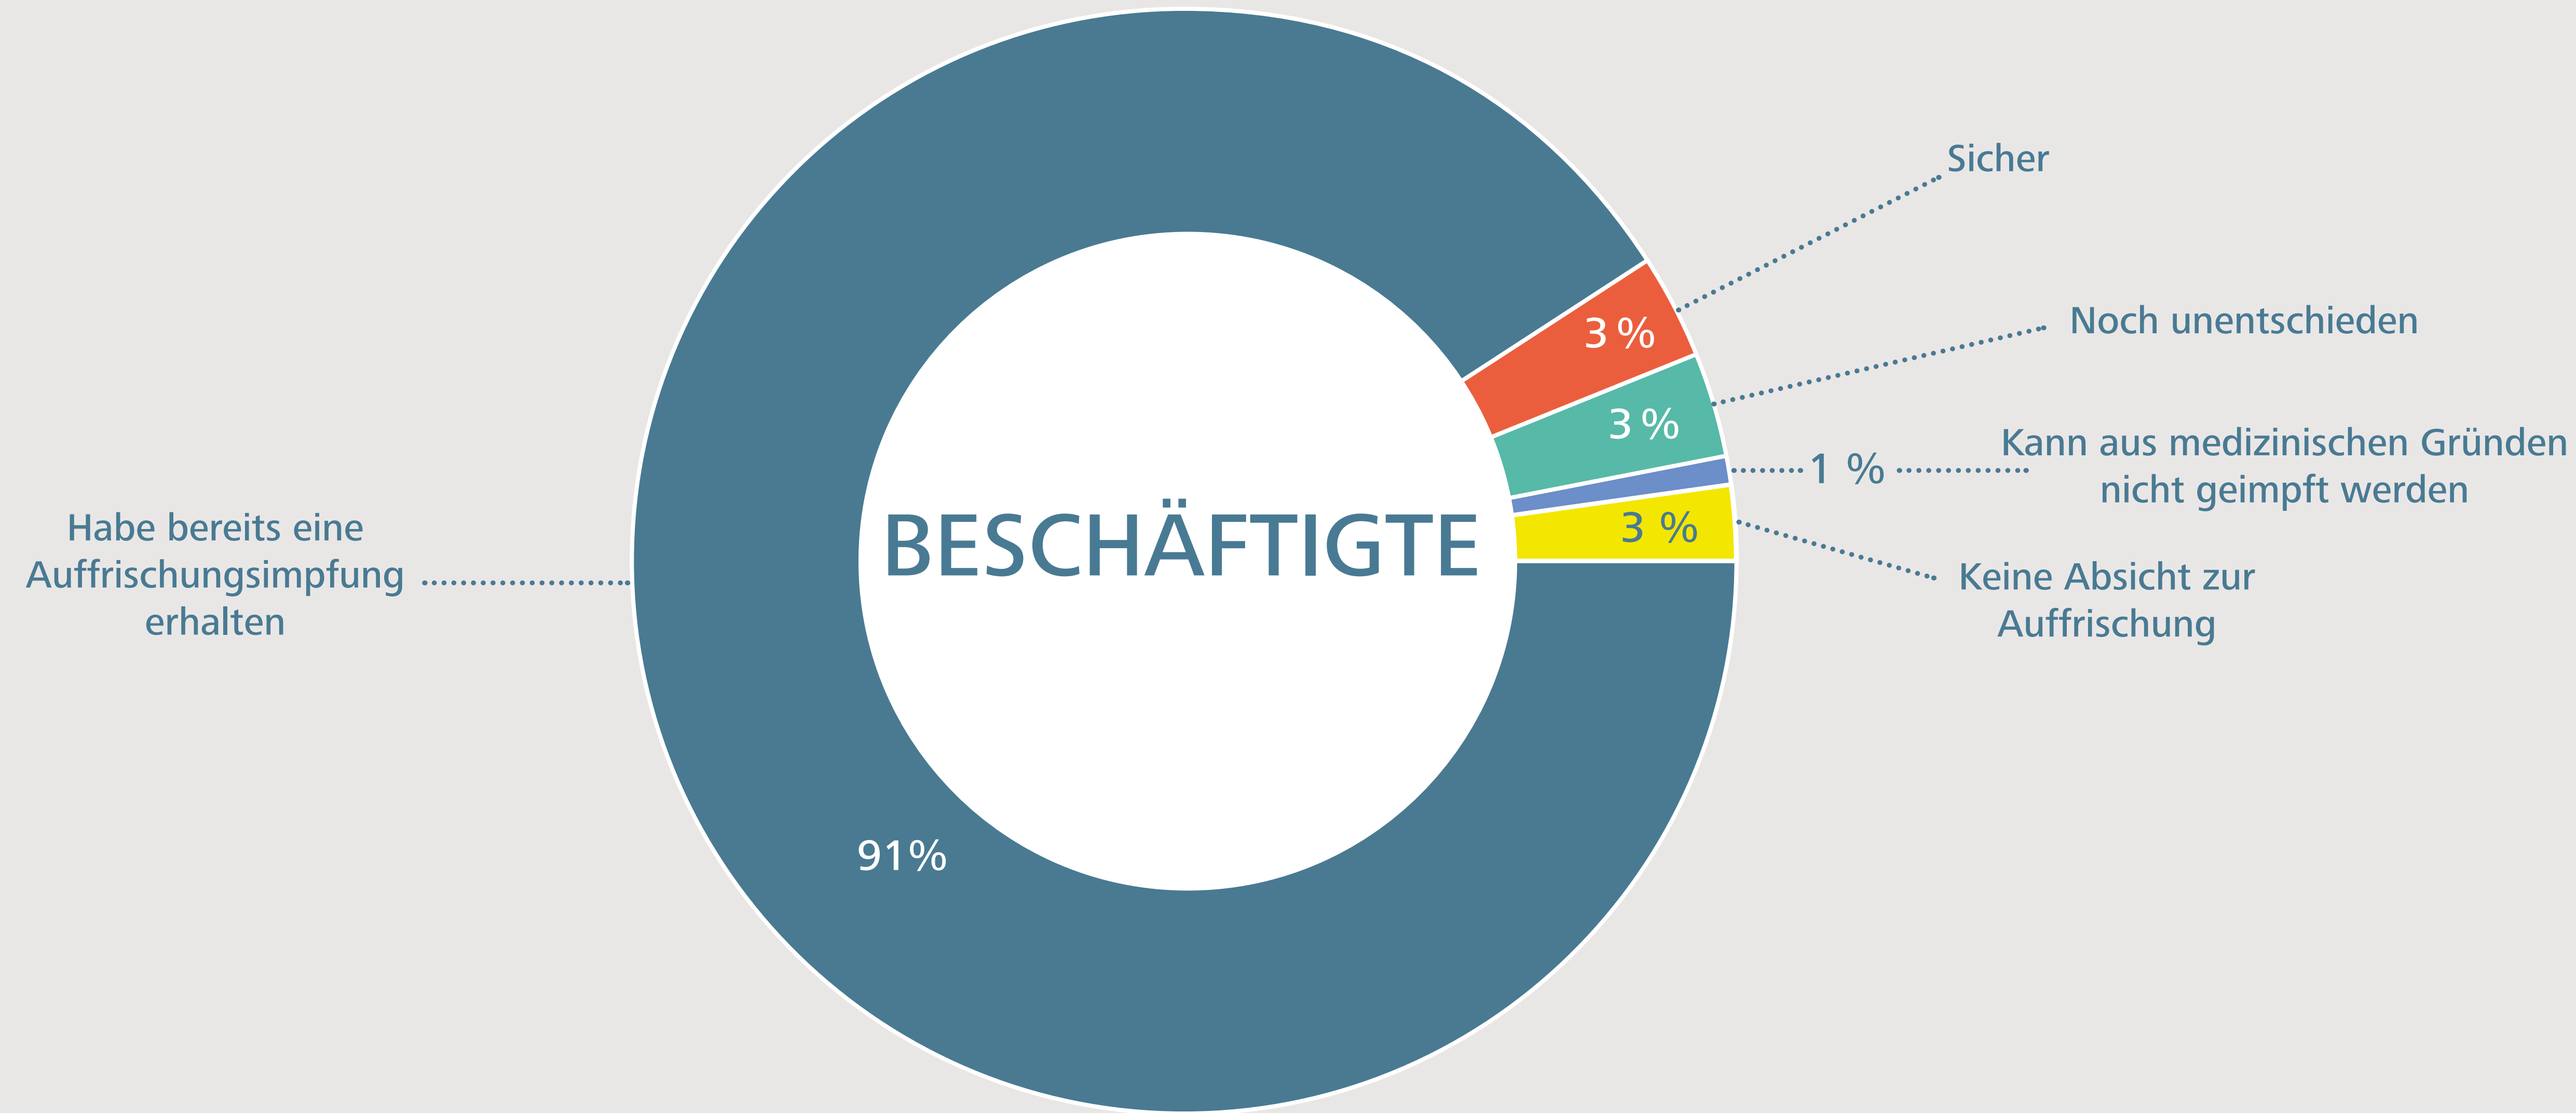

UMFRAGE ZUM IMPFSTATUS CORONA (STUDIERENDE: 20. JANUAR BIS 2. FEBRUAR,  
BESCHÄFTIGTE: 26. JANUAR BIS 2. FEBRUAR 2022)

Wie wahrscheinlich ist es, dass Sie bis zum 01. April 2022 eine  
Auffrischungsimpfung gegen das Coronavirus erhalten haben?

Anzahl der Teilnehmenden: **12.361**

Studierende: **9.029**

Beschäftigte: **3.113**

Keine Antwort bzw. unvollständig ausgefüllt: **219**

Darstellung ohne „Keine Angabe“ oder unvollständig ausgefüllt.

Darstellung ohne „Keine Angabe“ oder unvollständig ausgefüllt.