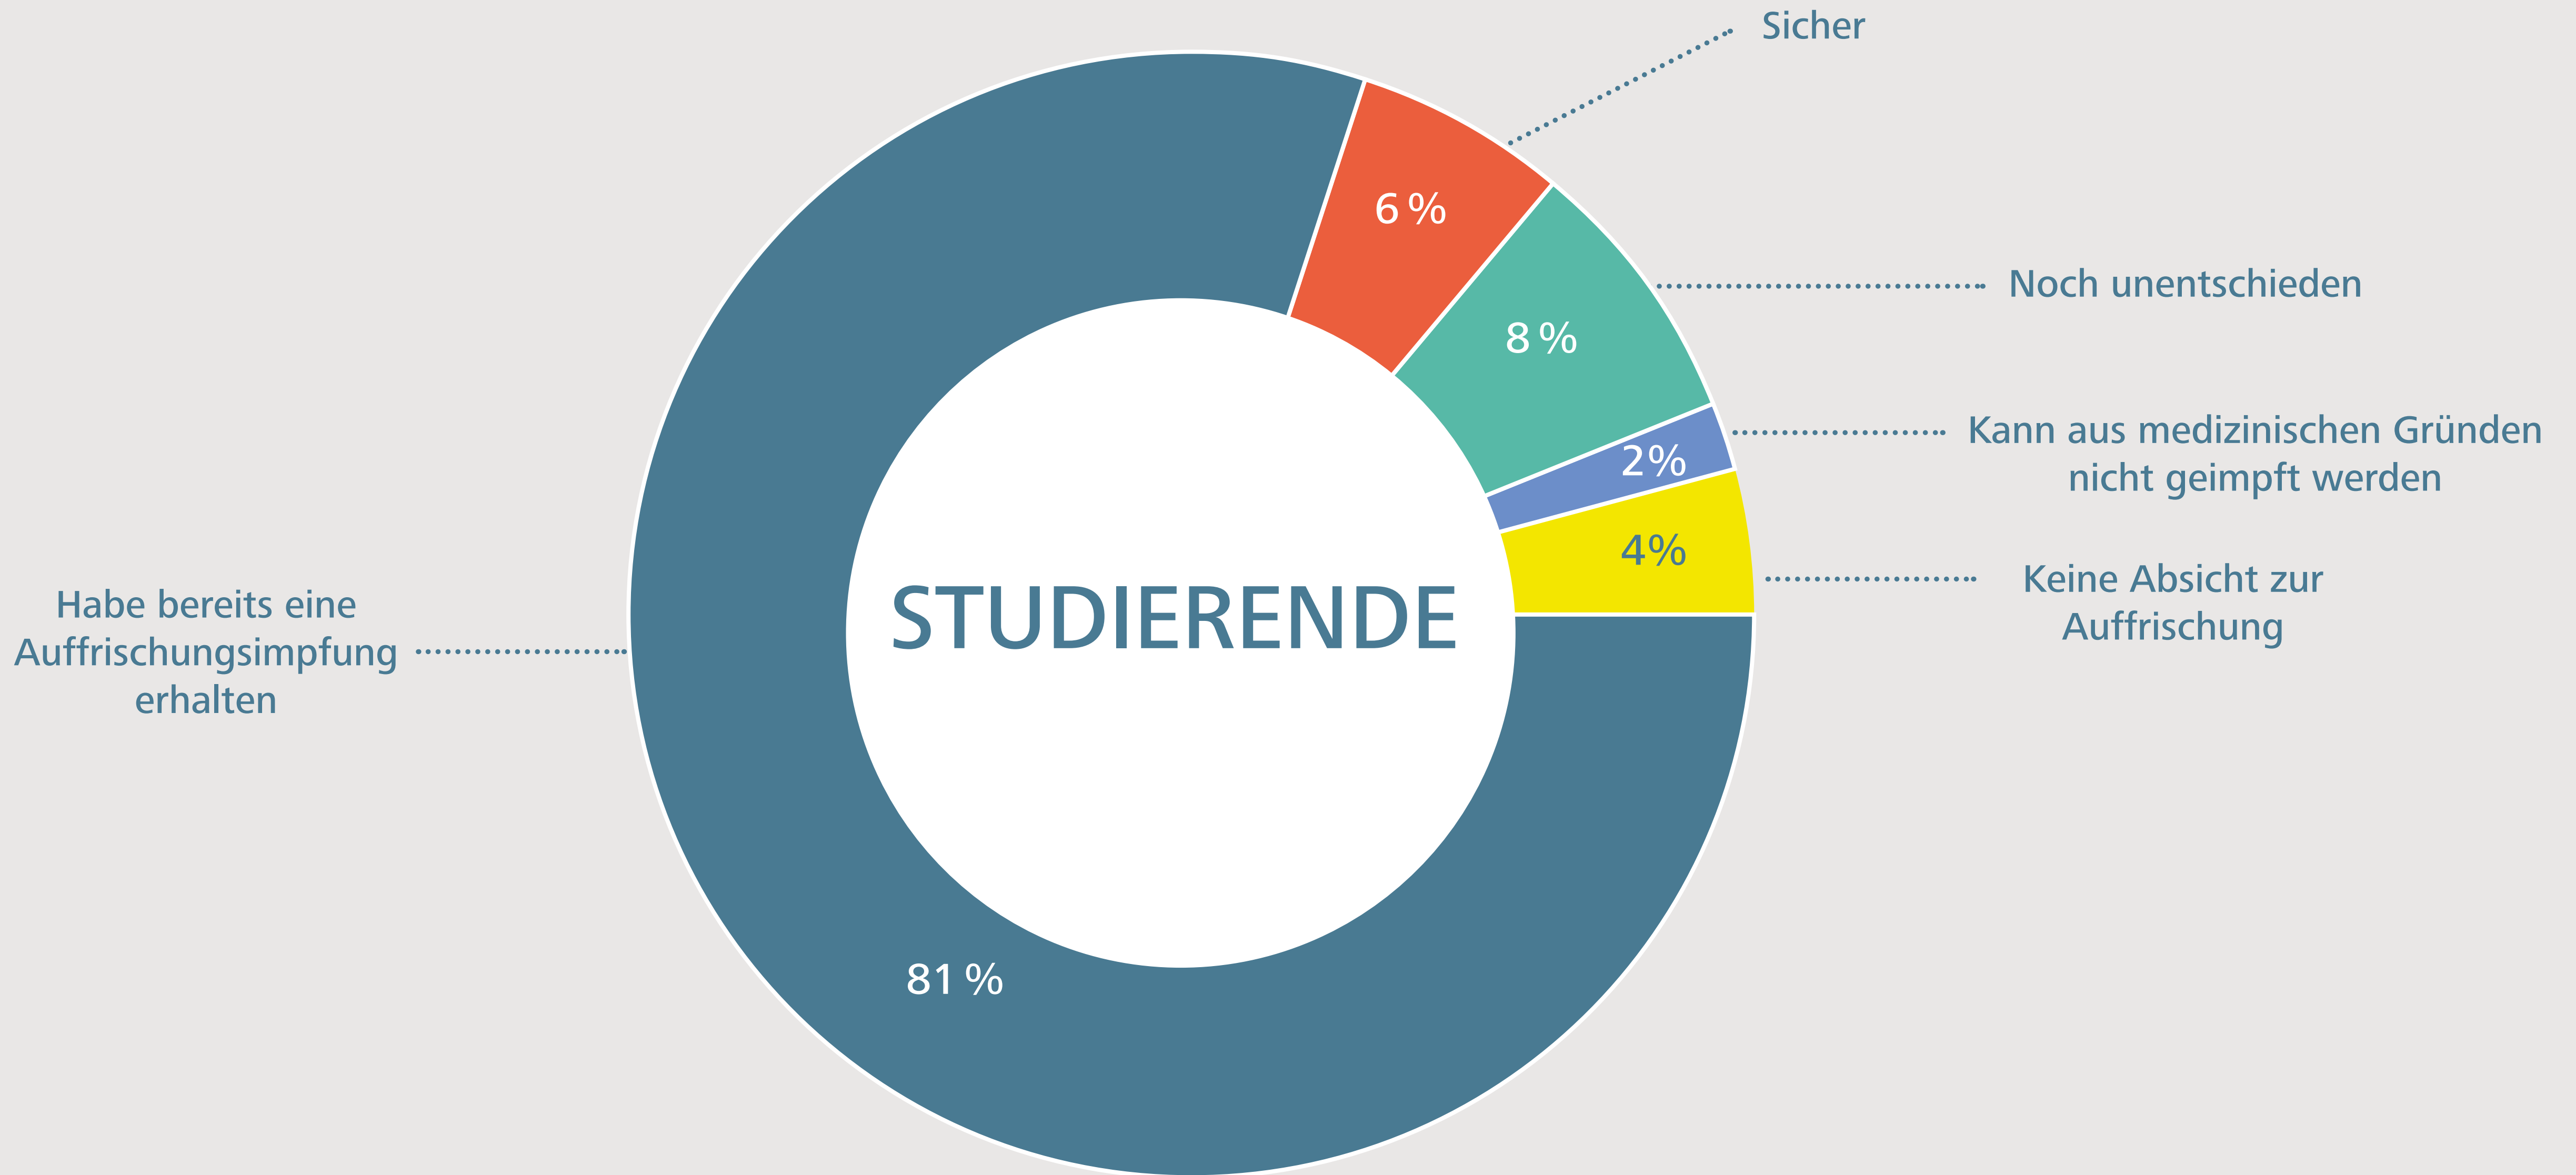

UMFRAGE ZUM IMPFSTATUS CORONA (STUDIERENDE: 20. JANUAR BIS 2. FEBRUAR,  
BESCHÄFTIGTE: 26. JANUAR BIS 2. FEBRUAR 2022)

Wie wahrscheinlich ist es, dass Sie bis zum 01. April 2022 eine  
Auffrischungsimpfung gegen das Coronavirus erhalten haben?

Anzahl der Teilnehmenden: **12.361**

Studierende: **9.029**

Beschäftigte: **3.113**

Keine Antwort bzw. unvollständig ausgefüllt: **219**

Darstellung ohne „Keine Angabe“ oder unvollständig ausgefüllt.

Darstellung ohne „Keine Angabe“ oder unvollständig ausgefüllt.